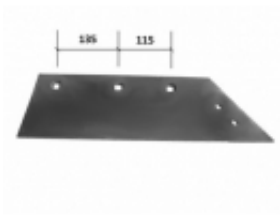

Dane aktualne na dzień: 01-05-2026 19:14

Link do produktu: <https://www.sklep.sam-rol.pl/lemiesz-phx-stal-borowa-na-nakladke-maszyny-uprawowe-p-15082.html>

Lemiesz PHX stal borowa na nakładkę - MASZYNY UPRAWOWE