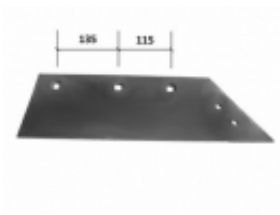

Dane aktualne na dzień: 16-06-2026 04:19

Link do produktu: <https://www.sklep.sam-rol.pl/lemiesz-phx-stal-borowa-na-nakladke-maszyny-uprawowe-p-15082.html>

Lemiesz PHX stal borowa na nakładkę - MASZYNY UPRAWOWE