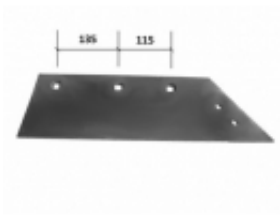

Dane aktualne na dzień: 16-06-2026 01:09

Link do produktu: <https://www.sklep.sam-rol.pl/lemiesz-phx-stal-borowa-na-nakladke-maszyny-uprawowe-p-15082.html>

Lemiesz PHX stal borowa na nakładkę - MASZYNY UPRAWOWE